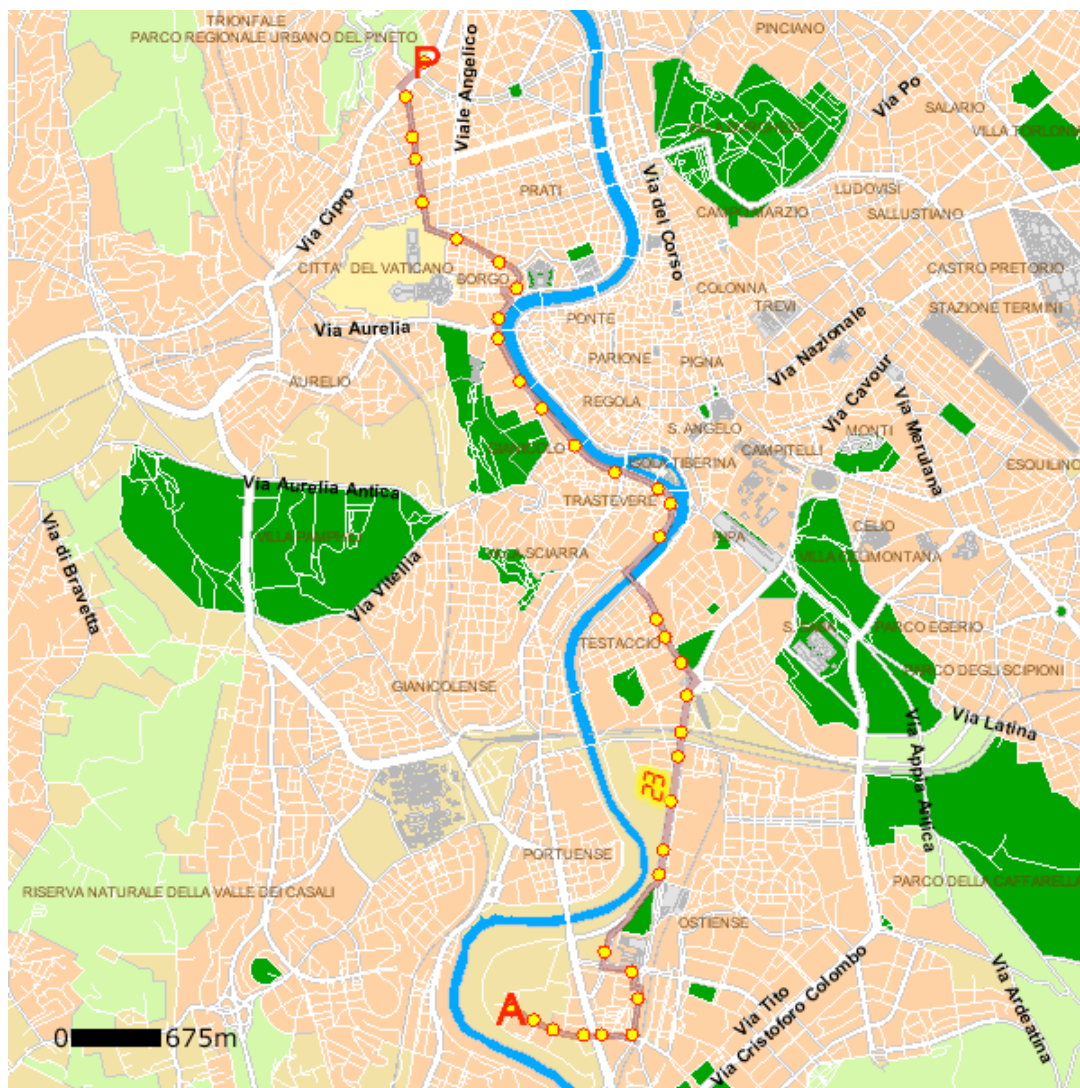

© atac © TeleAtlas

LINEA 23 RITORNO - PARTENZE DAL CAPOLINEA

04/07/2006
 Totale: **88**
 05.20 05.40 05.56 06.09 06.18 06.28 06.36 06.44 06.52 07.00 07.08 07.16 07.24 07.32 07.40 07.48 07.56 08.04 08.12 08.20 08.28 08.36 08.44 08.52
 09.00 09.08 09.16 09.24 09.32 09.42 09.53 10.05 10.16 10.27 10.38 10.50 11.01 11.12 11.23 11.35 11.46 11.58 12.10 12.22 12.34 12.46 12.58 13.10
 13.23 13.35 13.47 13.59 14.16 14.33 14.50 15.07 15.23 15.40 15.57 16.10 16.23 16.36 16.49 17.03 17.17 17.31 17.44 17.57 18.10 18.23 18.37 18.51
 19.05 19.18 19.31 19.44 19.57 20.11 20.26 20.46 21.06 21.26 21.50 22.14 22.38 23.02 23.26 00.00

ELENCO DELLE FERMATE

Impianto: 71882 CLODIO **Indirizzo:** PLE CLODIO - ROMA **CAP:** 00195 **Ubicazione:** CORSIA CENTRALE CAPOLINEA 23 **Linee:** 23A,23R,23RS

Impianto: 70201 GIULIANA/PRETURA **Indirizzo:** VIA GIULIANA DELLA - ROMA **CAP:** 00195 **Ubicazione:** 25 M. DOPO C.NE CLODIA ALT.CIV.113 **Linee:** 23R,23RS,495AL,70A

Impianto: 70202 GIULIANA/GRAZIOLI LANTE **Indirizzo:** VIA GIULIANA DELLA - ROMA **CAP:** 00195 **Ubicazione:** 25 M. DOPO VIA RODI ALT.CIV.47 **Linee:** 23R,23RS,495AL,70A

Impianto: 70203 L.GO TRIONFALE **Indirizzo:** VIA GIULIANA DELLA - ROMA **CAP:** 00195 **Ubicazione:** 20 M. DOPO VIA BU MELIANA ALT.CIV.11 **Linee:** 23R,23RS,495AL,70A